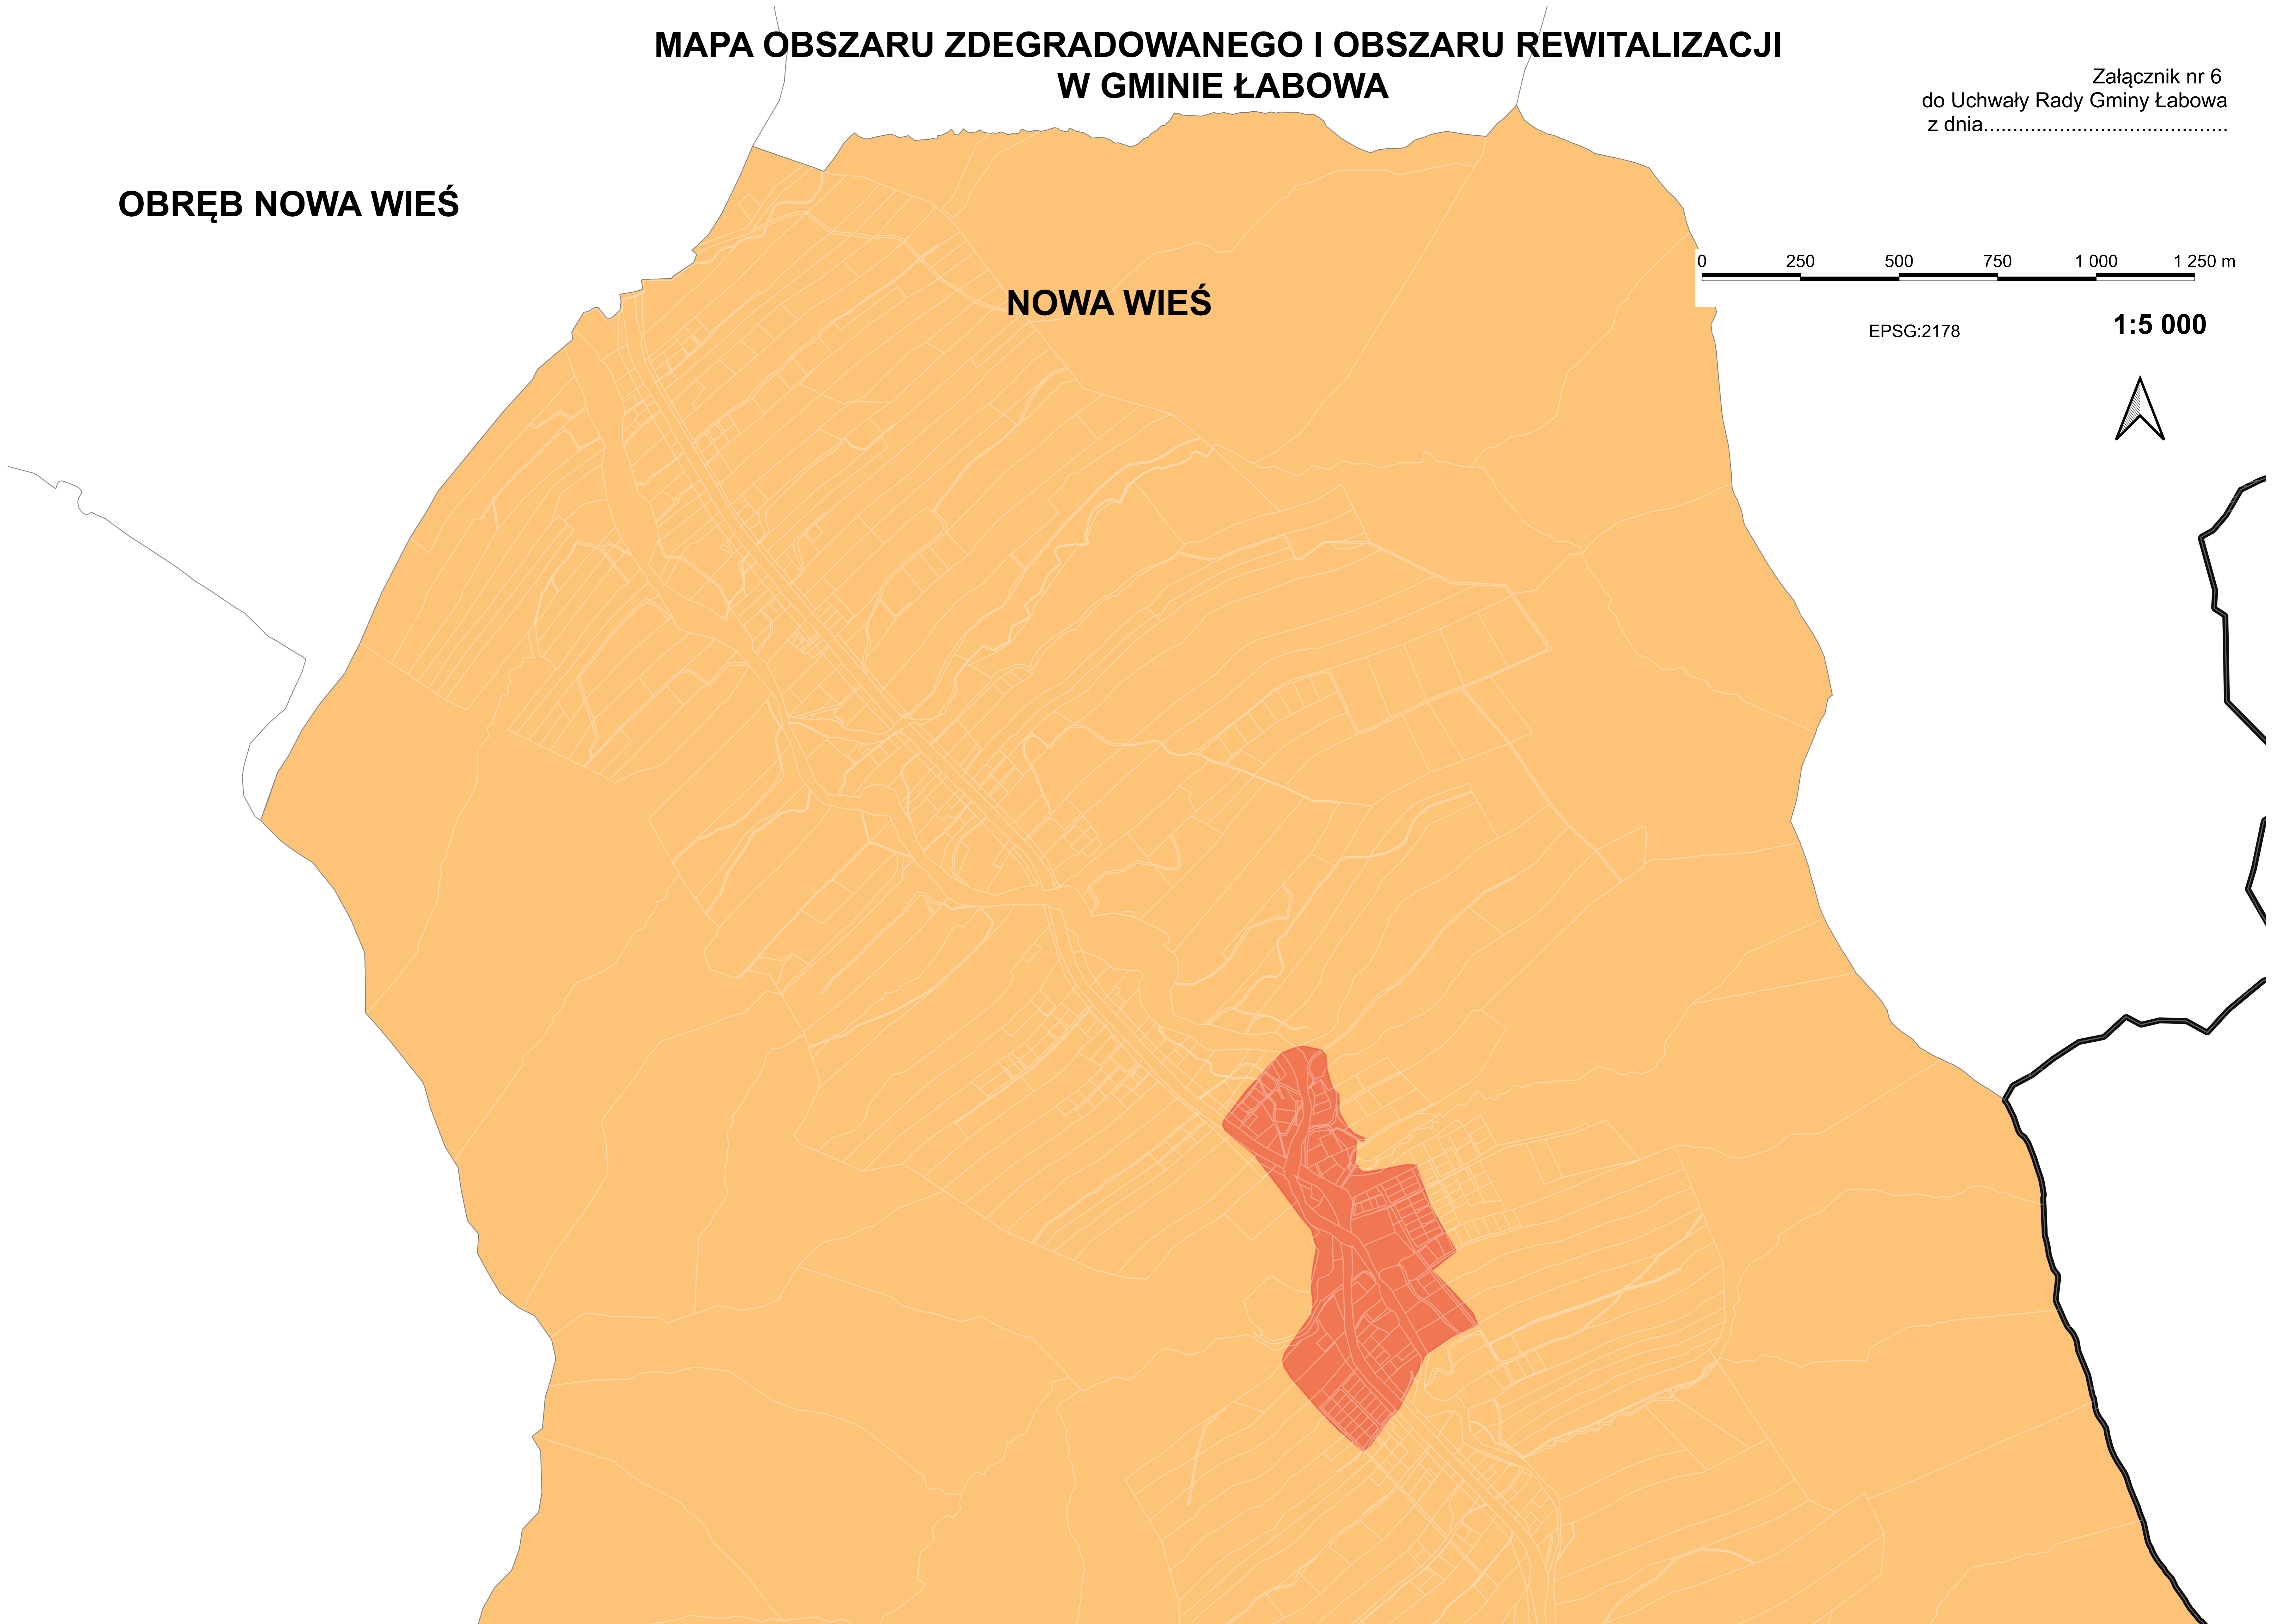

**MAPA OBSZARU ZDEGRADOWANEGO I OBSZARU REWITALIZACJI
W GMINIE ŁABOWA**

Załącznik nr 6
do Uchwały Rady Gminy Łabowa
z dnia.....

OBRĘB NOWA WIEŚ

NOWA WIEŚ

0 250 500 750 1 000 1 250 m

EPSG:2178

1:5 000

LEGENDA
— GRANICA GMINY ŁABOWA
— GRANICE OBREBÓW
■ OBSZAR REWITALIZACJI
■ OBSZAR ZDEGRADOWANY