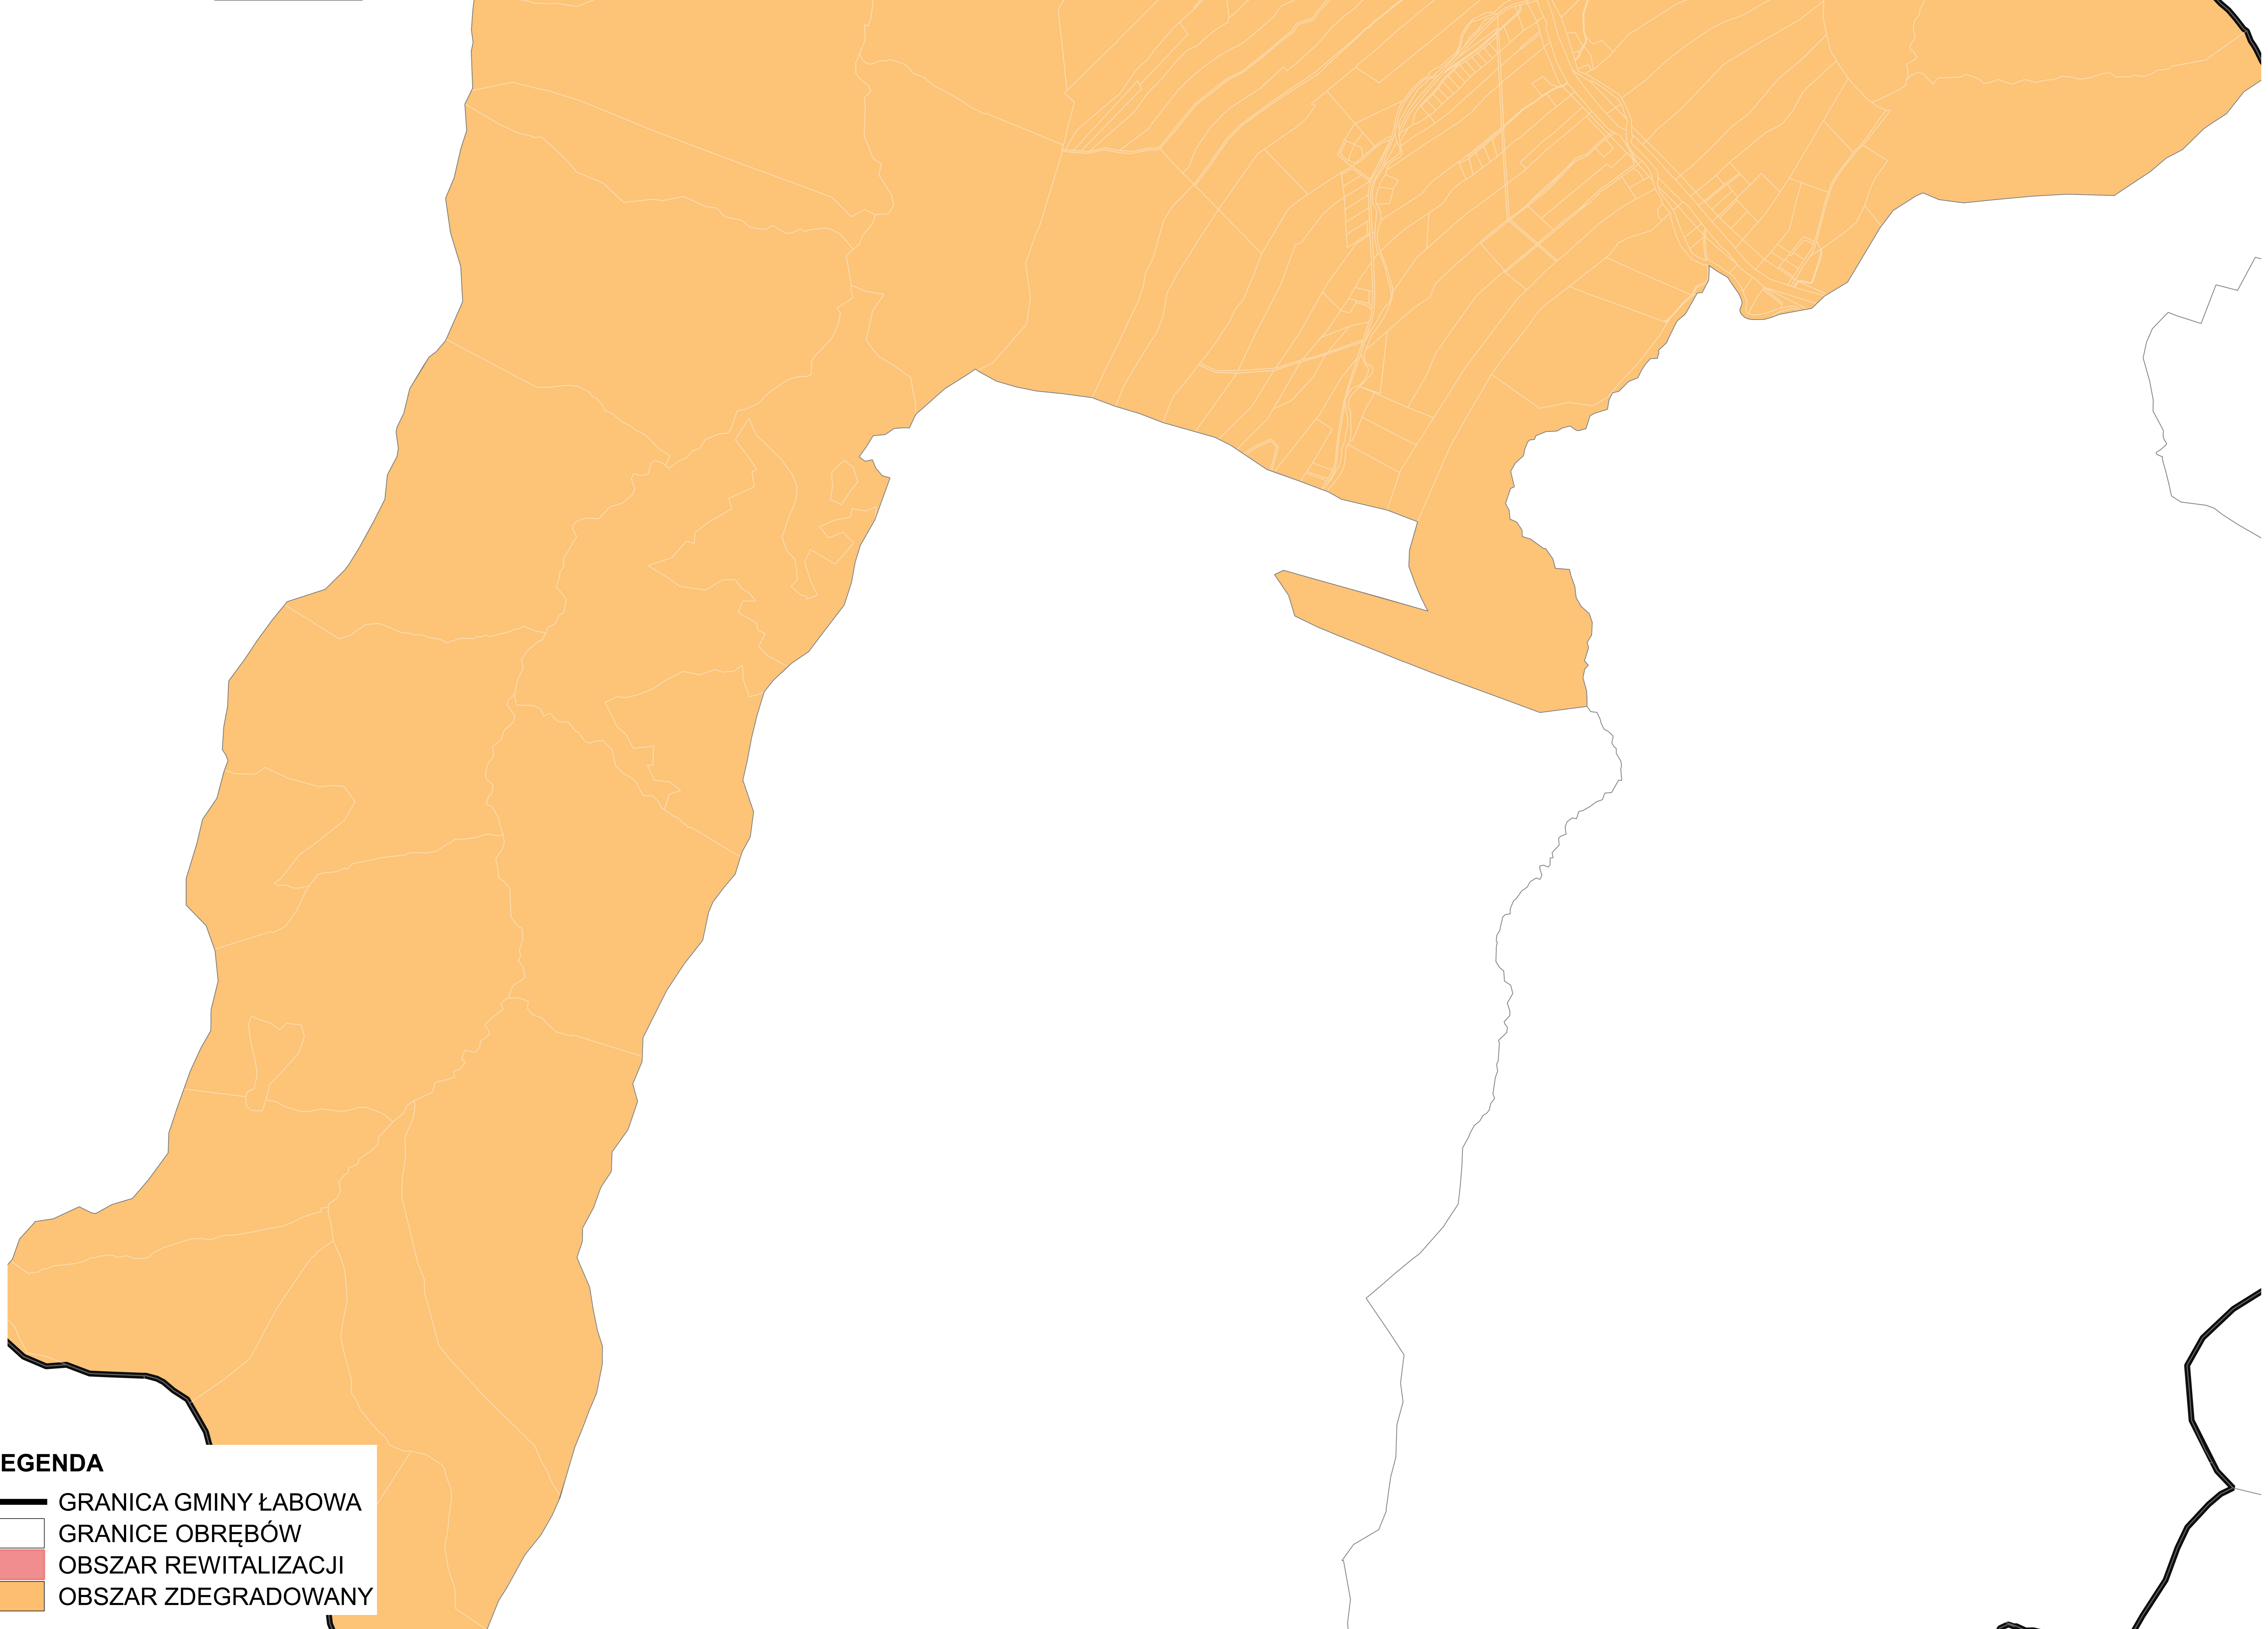

**MAPA OBSZARU ZDEGRADOWANEGO I OBSZARU REWITALIZACJI
W GMINIE ŁABOWA**

Załącznik nr 6
do Uchwały Rady Gminy Łabowa
z dnia.....

OBRĘB NOWA WIEŚ

NOWA WIEŚ

0 250 500 750 1 000 1 250 m

EPSG:2178

1:5 000

LEGENDA
— GRANICA GMINY ŁABOWA
— GRANICE OBREBÓW
■ OBSZAR REWITALIZACJI
■ OBSZAR ZDEGRADOWANY