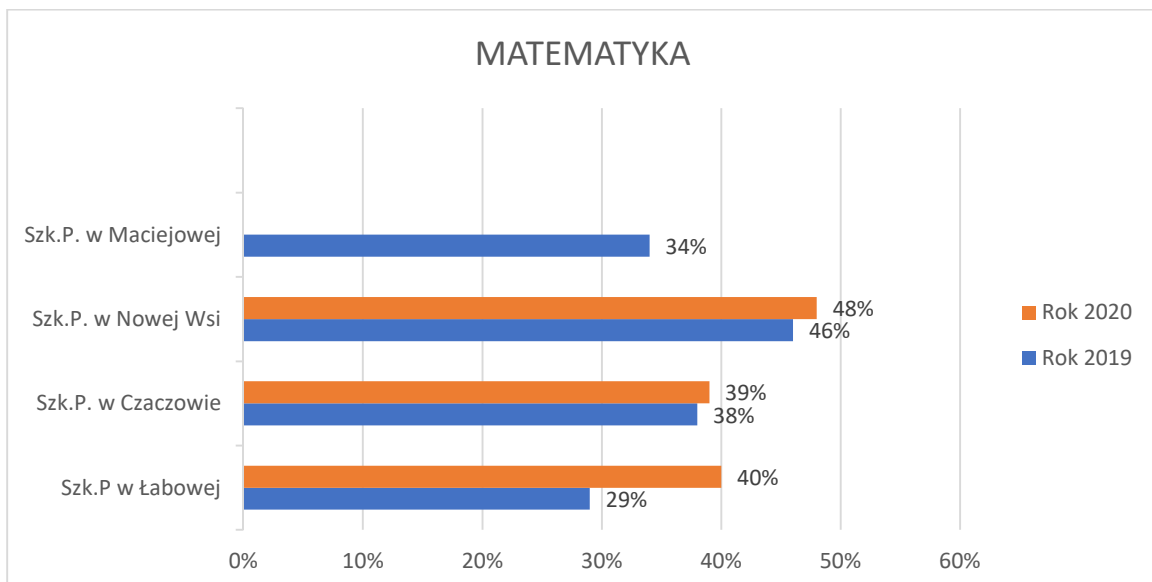

Kraj – 46 %

Gmina Łabowa – 49 %

Powiat – 48 %

Województwo – 57 %

Kraj – 54 %

Porównanie wyników egzaminu ósmoklasisty w latach 2019 i 2020 dla poszczególnych szkół podstawowych w Gminie Łabowa.

http://www.oke.krakow.pl/inf/filedata/files/6111_06_E8_szko%C5%82y_2019%20-%20MAL.pdf