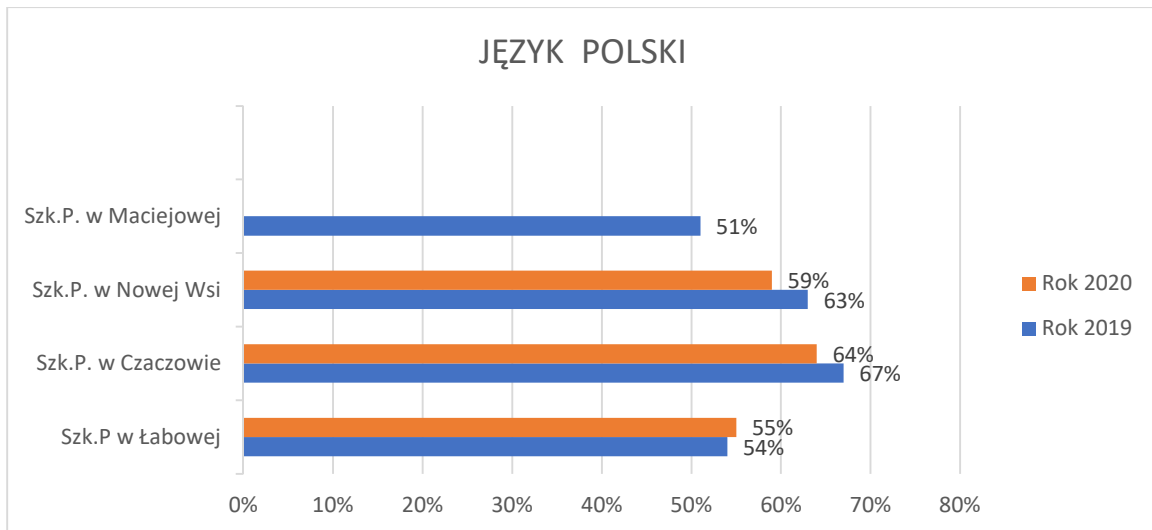

Kraj – 46 %

Gmina Łabowa – 49 %

Powiat – 48 %

Województwo – 57 %

Kraj – 54 %

Porównanie wyników egzaminu ósmoklasisty w latach 2019 i 2020 dla poszczególnych szkół podstawowych w Gminie Łabowa.

http://www.oke.krakow.pl/inf/filedata/files/6111_06_E8_szko%C5%82y_2019%20-%20MAL.pdf