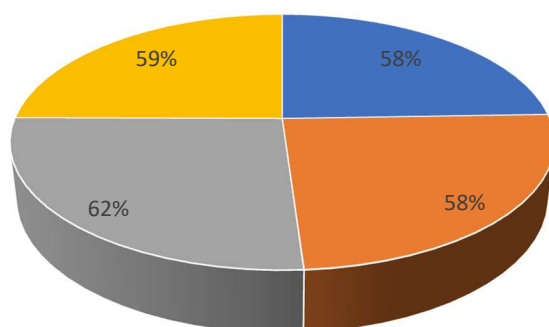

JĘZYK POLSKI