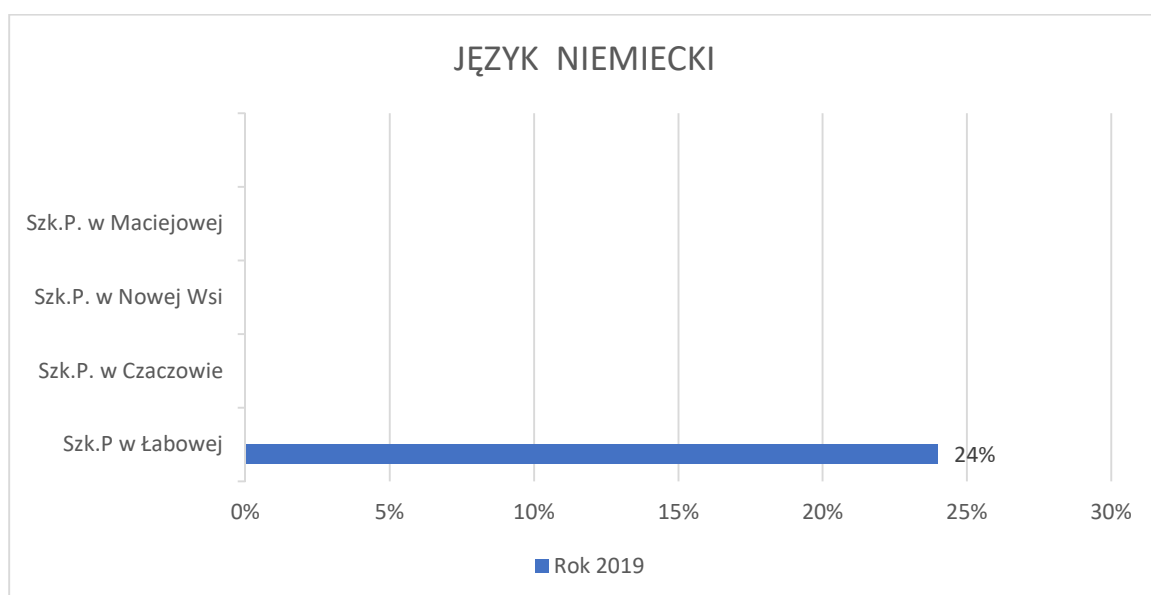

Kraj – 46 %

Gmina Łabowa – 49 %

Powiat – 48 %

Województwo – 57 %

Kraj – 54 %

Porównanie wyników egzaminu ósmoklasisty w latach 2019 i 2020 dla poszczególnych szkół podstawowych w Gminie Łabowa.

http://www.oke.krakow.pl/inf/filedata/files/6111_06_E8_szko%C5%82y_2019%20-%20MAL.pdf