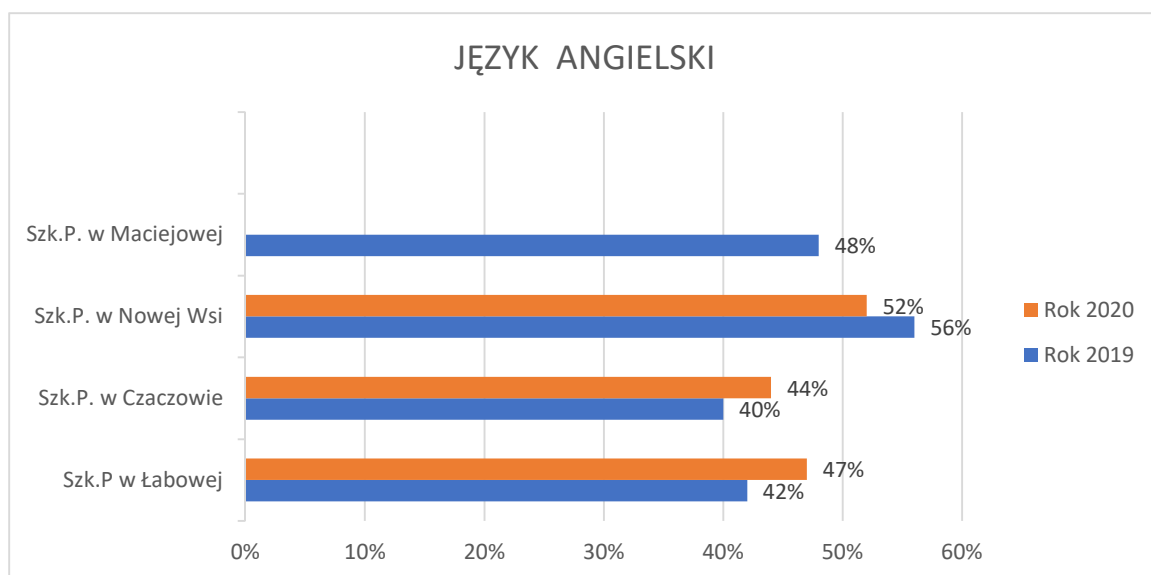

Kraj – 46 %

Gmina Łabowa – 49 %

Powiat – 48 %

Województwo – 57 %

Kraj – 54 %

Porównanie wyników egzaminu ósmoklasisty w latach 2019 i 2020 dla poszczególnych szkół podstawowych w Gminie Łabowa.

http://www.oke.krakow.pl/inf/filedata/files/6111_06_E8_szko%C5%82y_2019%20-%20MAL.pdf