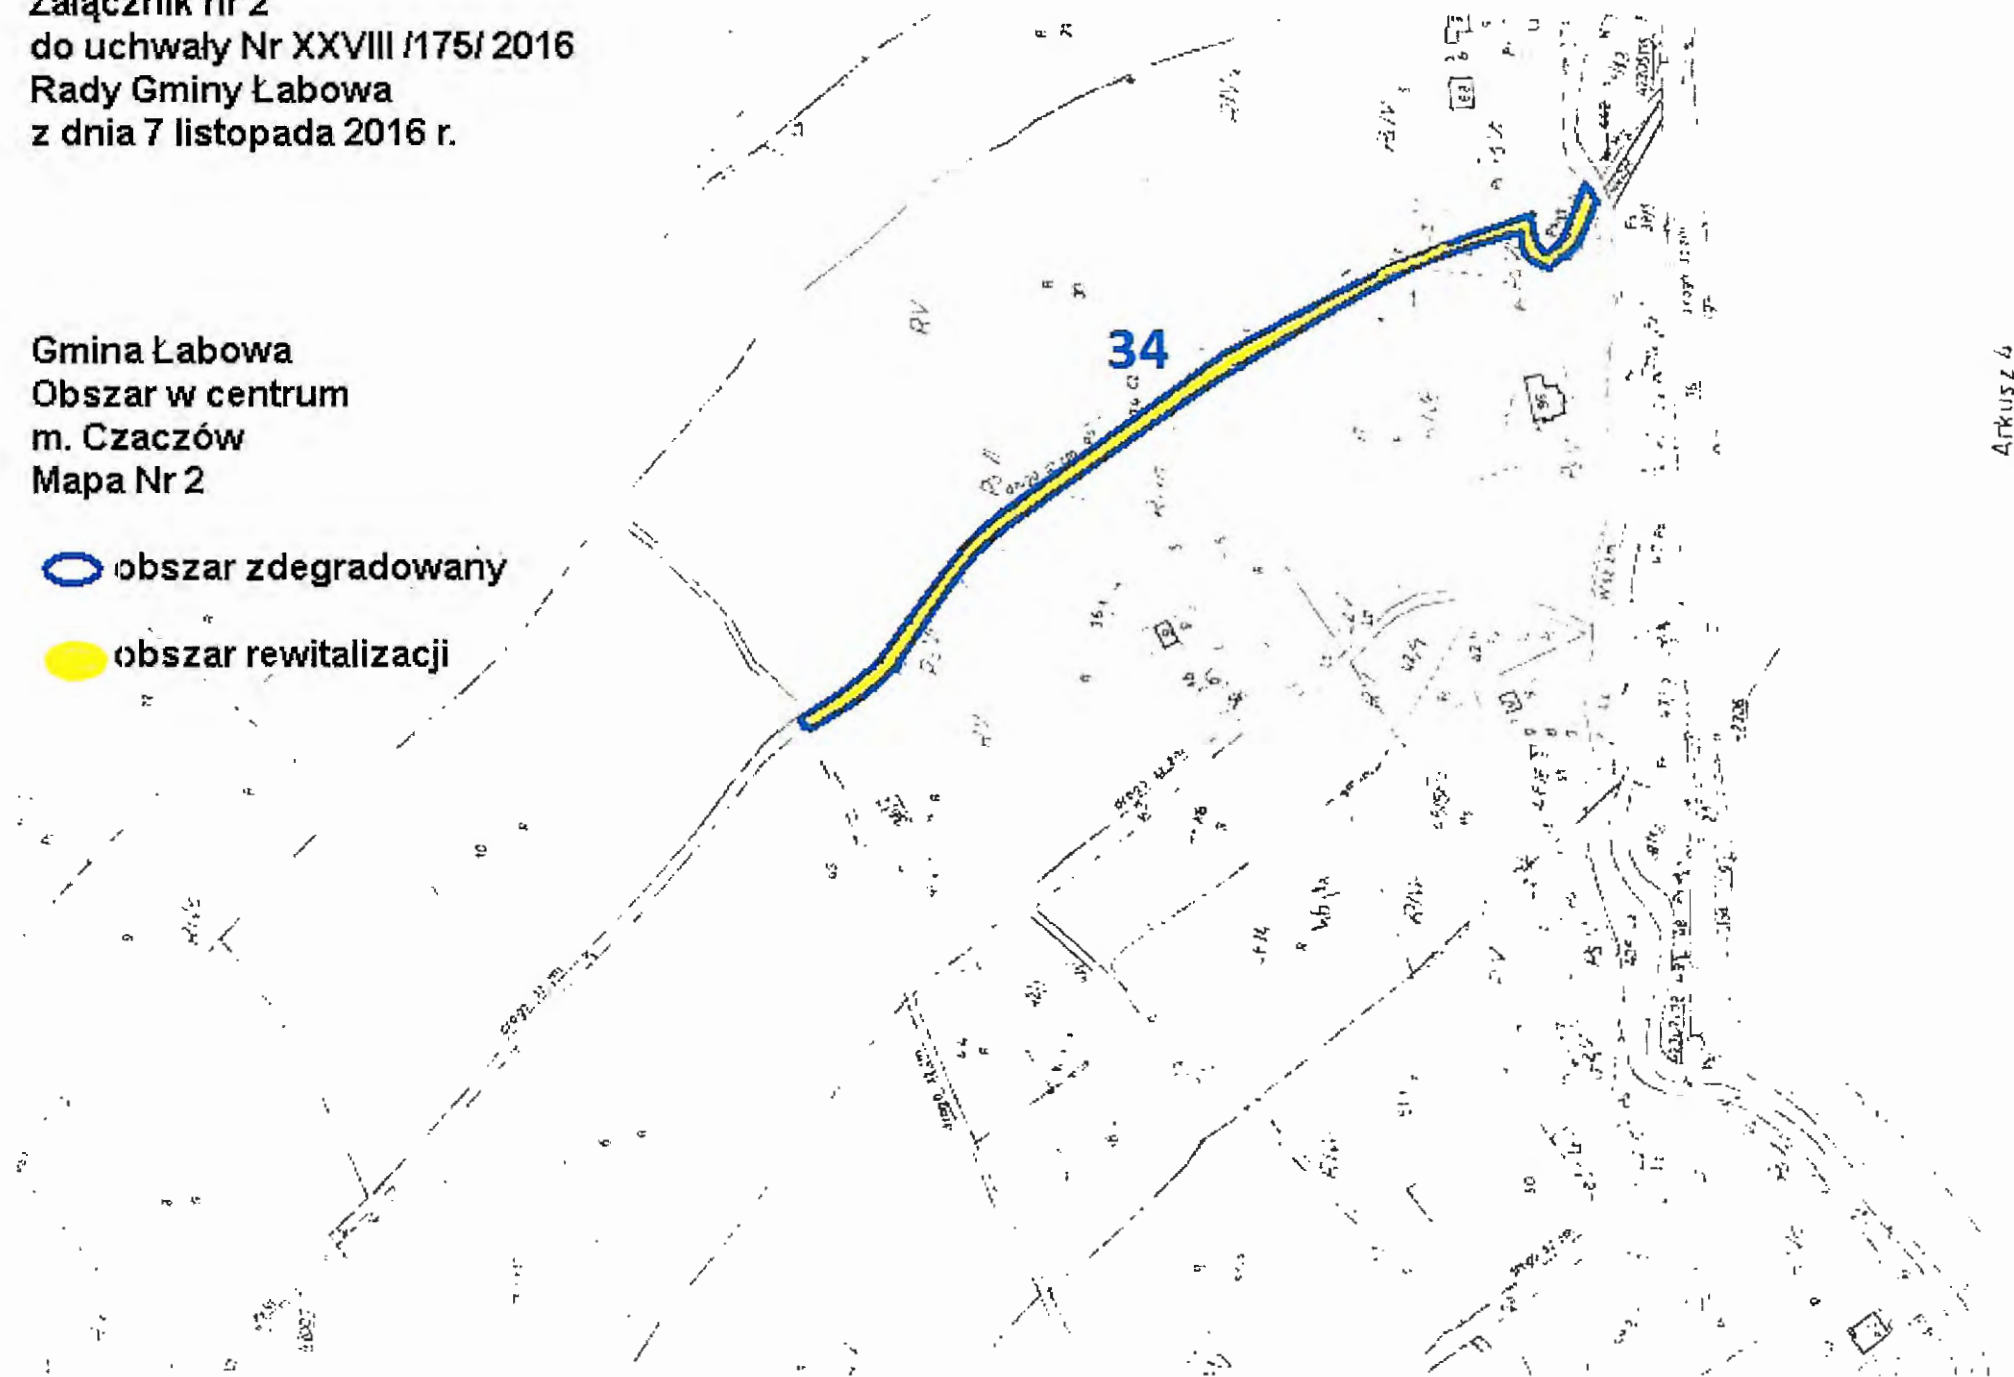

Załącznik nr 2
do uchwały Nr XXVIII /175/ 2016
Rady Gminy Łabowa
z dnia 7 listopada 2016 r.

Gmina Łabowa
Obszar w centrum
m. Czacczów
Mapa Nr 1

arkusz 3

 obszar zdegradowany

 obszar rewitalizacji

Załącznik nr 2
do uchwały Nr XXVIII 1175/ 2016
Rady Gminy Łabowa
z dnia 7 listopada 2016 r.

Gmina Łabowa
Obszar w centrum
m. Czaczów
Mapa Nr 2

 obszar zdegradowany

 obszar rewitalizacji

Załącznik nr 2
do uchwały Nr XXVIII /175/ 2016
Rady Gminy Łabowa
z dnia 7 listopada 2016 r.

Gmina Łabowa
Obszar w centrum
m. Czaczów
Mapa Nr 3

 obszar zdegradowany

 obszar rewitalizacji