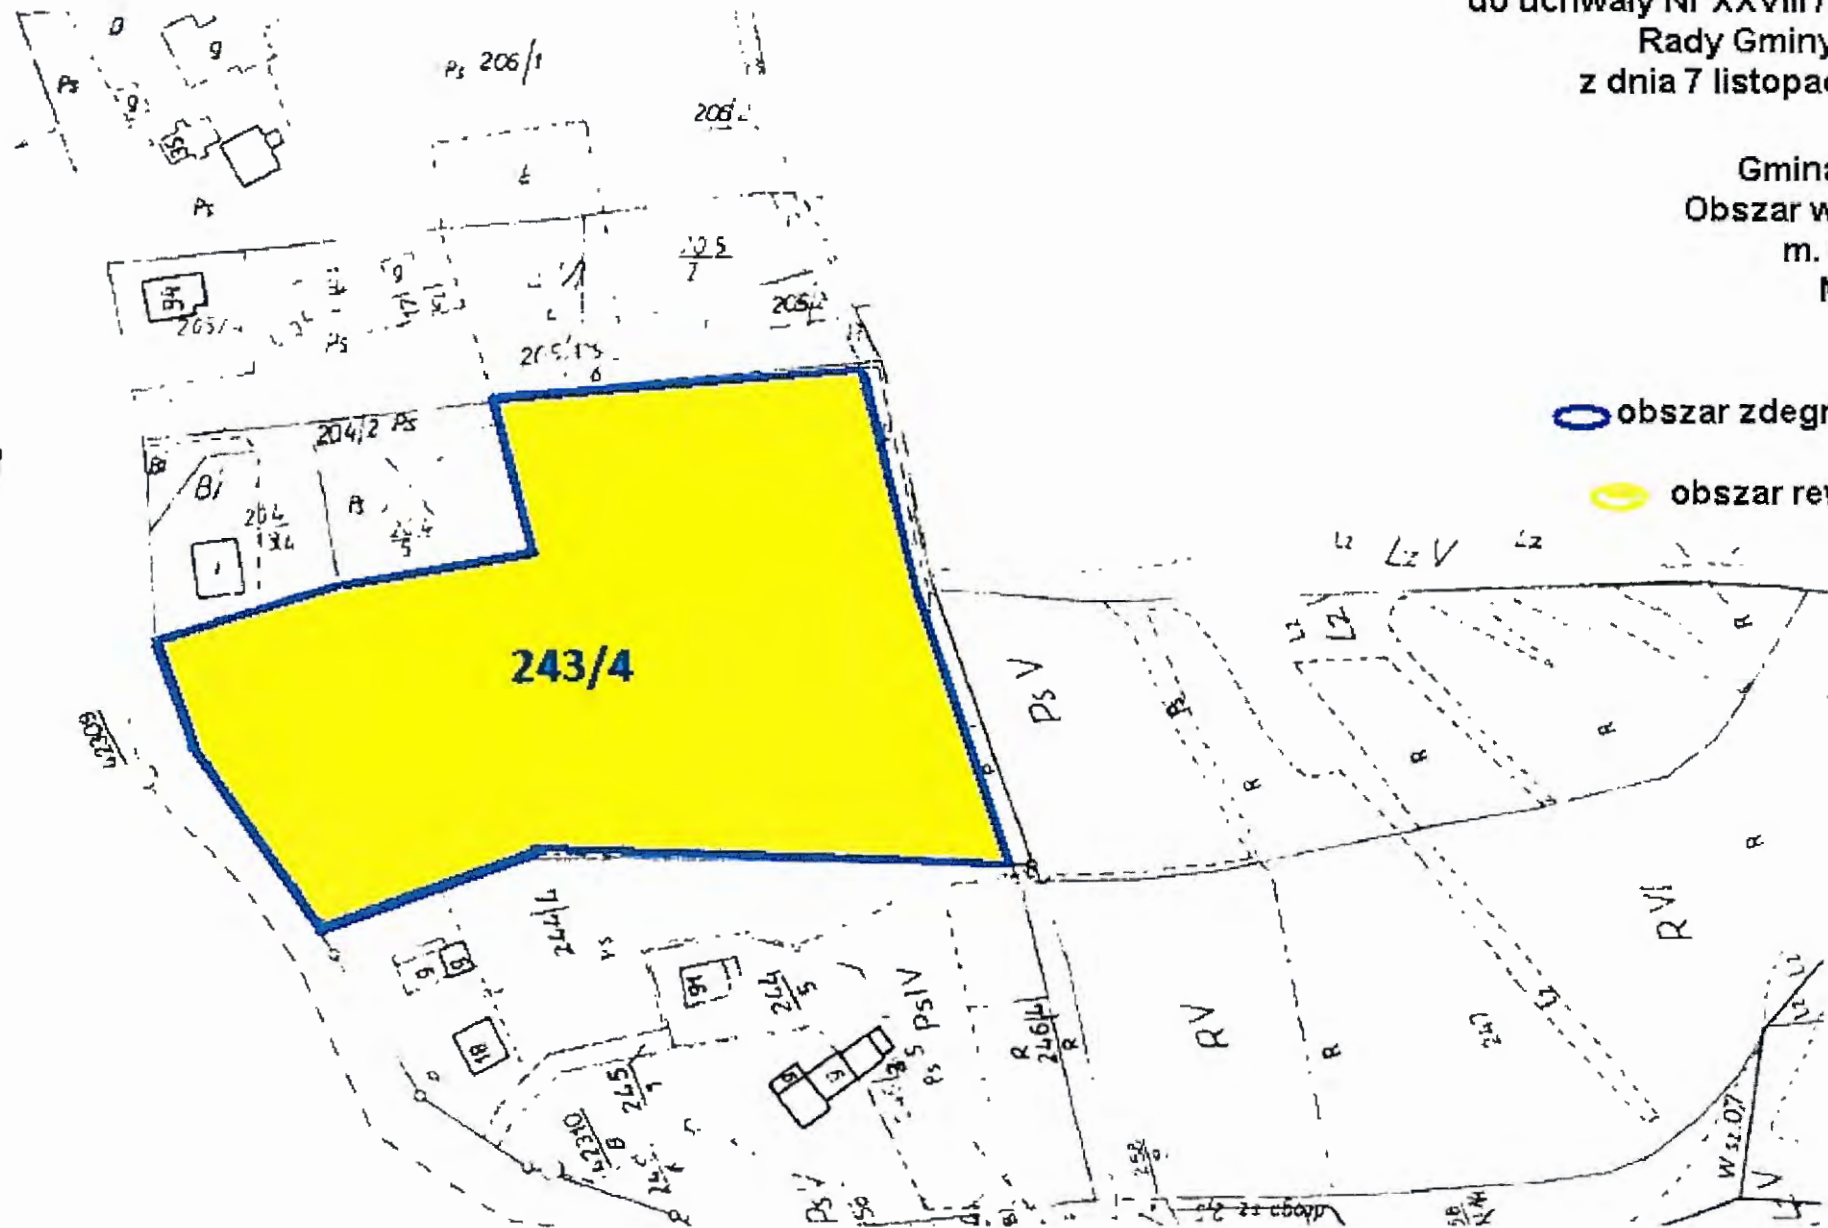

Załącznik nr 2
do uchwały Nr XXVIII /175/ 2016
Rady Gminy Łabowa
z dnia 7 listopada 2016 r.

Gmina Łabowa
Obszar w centrum
m. Czacczów
Mapa Nr 1

arkusz 3

 obszar zdegradowany

 obszar rewitalizacji

Załącznik nr 2
do uchwały Nr XXVIII 1175/ 2016
Rady Gminy Łabowa
z dnia 7 listopada 2016 r.

Gmina Łabowa
Obszar w centrum
m. Czaczów
Mapa Nr 2

 obszar zdegradowany

 obszar rewitalizacji

Załącznik nr 2
do uchwały Nr XXVIII /175/ 2016
Rady Gminy Łabowa
z dnia 7 listopada 2016 r.

Gmina Łabowa
Obszar w centrum
m. Czaczów
Mapa Nr 3

 obszar zdegradowany

 obszar rewitalizacji